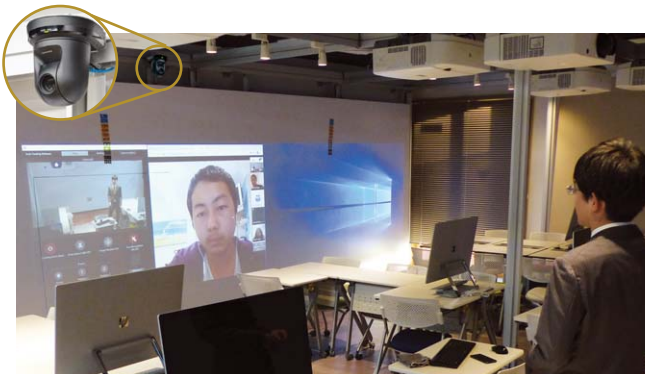

### 学校法人 郁文館夢学園様

“顔認証”と“人体検出”2つのコア技術を採用した高精度な自動追尾システムで、質の高い遠隔授業を実現。

- AW-HE70HK9/SF100G, PTZ/バーチャルUSBドライバー(無償ソフトウェア)
- TH-65BFE1J

<https://biz.panasonic.com/jp-ja/case-studies/ikubunkan>