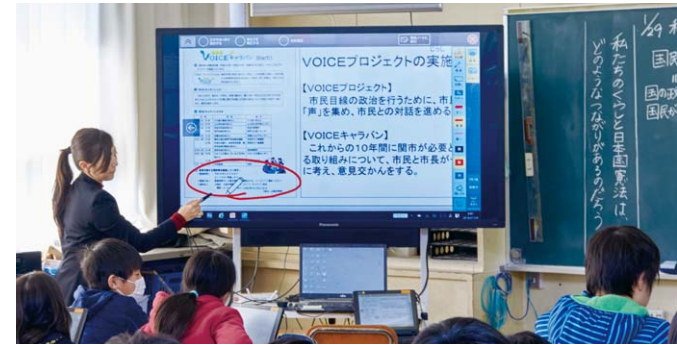

### 関市教育委員会様 関市立下有知小学校

大画面の電子黒板とタブレットを活用した授業により主体的・対話的で深い学びを実現。

- TH-65BFE1J

<https://biz.panasonic.com/jp-ja/case-studies/city-seki>