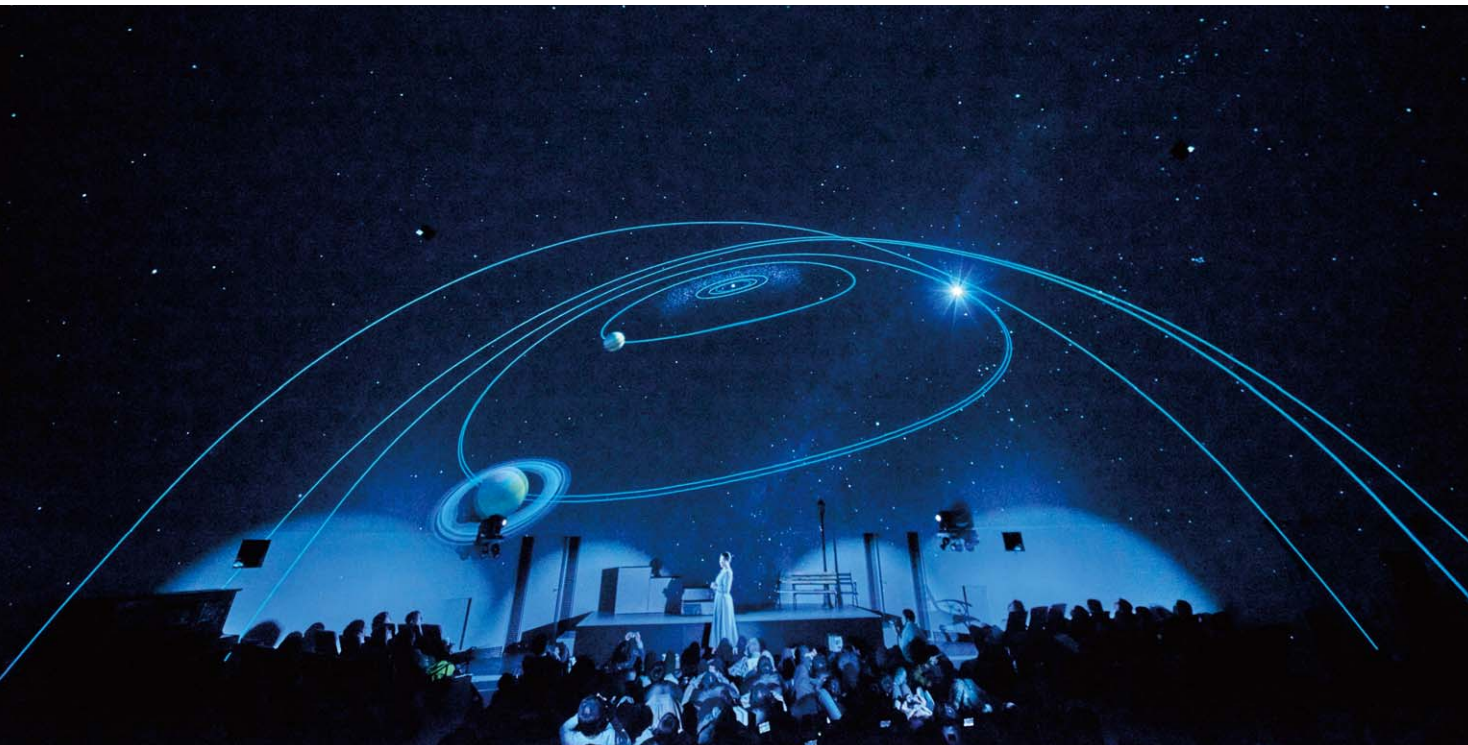

コニカミノルタプラネタリウム株式会社様

床からドーム天井にかけて空間全体を包み込むように最大8Kの高解像度映像が投写される全天周プラネタリウム映像を7台の4K対応レーザープロジェクターで実現。

<https://biz.panasonic.com/jp-ja/case-studies/planetarium-konicaminolta>