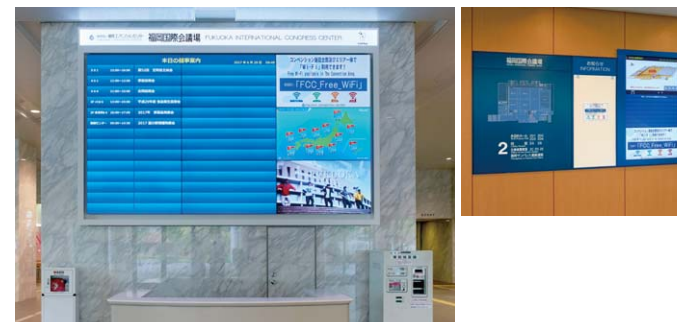

PT-RZ31KJ/DZ21K2J

<https://biz.panasonic.com/jp-ja/case-studies/gco>

NTT都市開発株式会社様  
レソラホール

ハイクレドなイベントスペースに映える4Kプロジェクターによる超高画質映像を投写。

PT-RQ13KJ, ET-D75LE30

<https://biz.panasonic.com/jp-ja/case-studies/nttud>